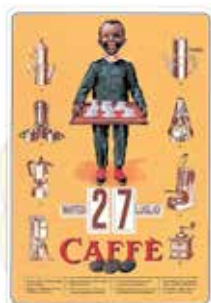

CALENDARIO PERPETUO

Calendari perpetui da parete con datario regolabile. Dimensioni: cm 27x37

THCL21

CARTA REGALO

Dimensioni: cm 70x100

forme

EDITORIA DI IMMAGINI

Via Quingenti, 30 - 43123 Parma - Italy -
tel. (+39) 0521 270760 - fax (+39) 0521 1910802
info@forme.it www.forme.it