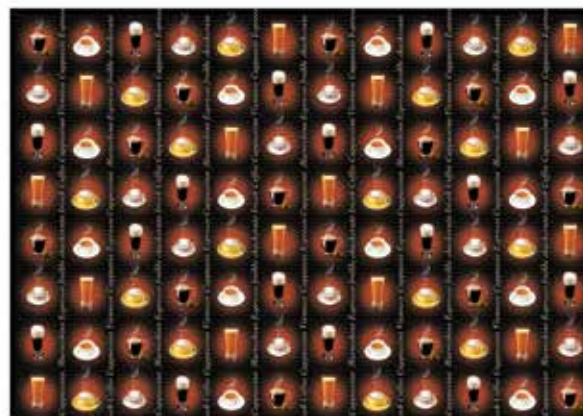

THGW25

forme

EDITORIA DI IMMAGINI

Via Quingenti, 30 - 43123 Parma - Italy -
tel. (+39) 0521 270760 - fax (+39) 0521 1910802
info@forme.it www.forme.it