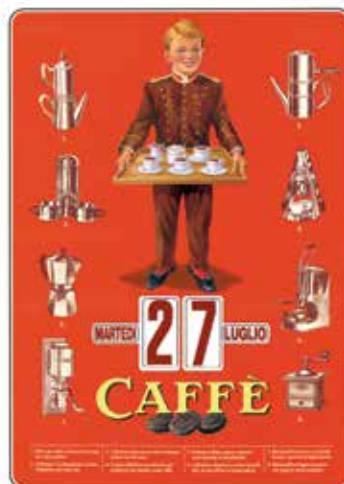

COLLEZIONE CAFFÈ

forme

EDITORIA DI IMMAGINI

COLLEZIONE CUCINA

Collezione di articoli realizzati in tessuto canvas con immagini grafiche ispirate al tema del caffè italiano.

Borsa shopping

THCV06

Tovaglietta

THMT14

THMT15

THMT16

THMT32

OROLOGIO DA PARETE

Orologi rotondi da parete con cornice in metallo; movimento al quarzo.
Diametro: cm 32

THLT05

THLT06

THLT08

THLT39

THLT46

THLT56

THLT61

THLT62

CALENDARIO PERPETUO

Calendari perpetui da parete con datario regolabile. Dimensioni: cm 27x37